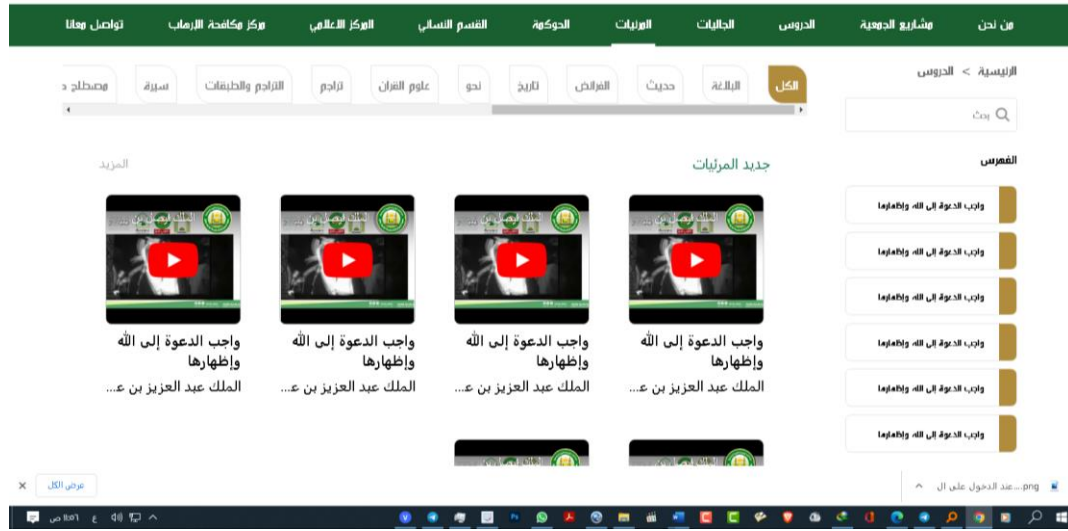

٤: **قسم الجاليات** لا يوجد به أقسام مثل مكتبة الدروس في قسم الدروس لا يوجد قائمة منسدلة لاختيار الجالية مثل قائمة اختيار اللغة

مع البقاء على التصاميم الدعوية

٥: **قسم الحوكمة** <<<< أضف جديد <<<< (لا تتم عملية الحفظ إلا بإدخال حقل الرابط) المطلوب عدم توقف الحفظ في حالة عدم مليء خانة الرابط

٦: **قسم المرئيات** (رابط اليوتيوب لا يعمل) و نوع الفيديو غير مفهوم وظيفته عدم إمكانية رفع ملف pdf

عدم ظهور مكتبة المرئيات بالموقع وعدم تفعيل أسم الشيخ وتنسيق ظهور الفيديوهات بالموقع صغير وأسم الشيخ يظهر مقصوص مع عدم تفعيله

٧: **القسم النسائي**: لا يوجد إضافات الرفع (رابط اليوتيوب - الصورة - pdf - الفيديو - الصوت)

مع تفعيل رابط اليوتيوب وإضافة رابط دعم البرنامج على المتجر

٨: **القسم الإعلامي**: لا يوجد قوائم لقسم الإعلام لا يوجد إضافات للرفع (رابط اليوتيوب - الصورة - pdf - الفيديو - الصوت) مع تفعيل رابط اليوتيوب وإضافة رابط دعم البرنامج على المتجر